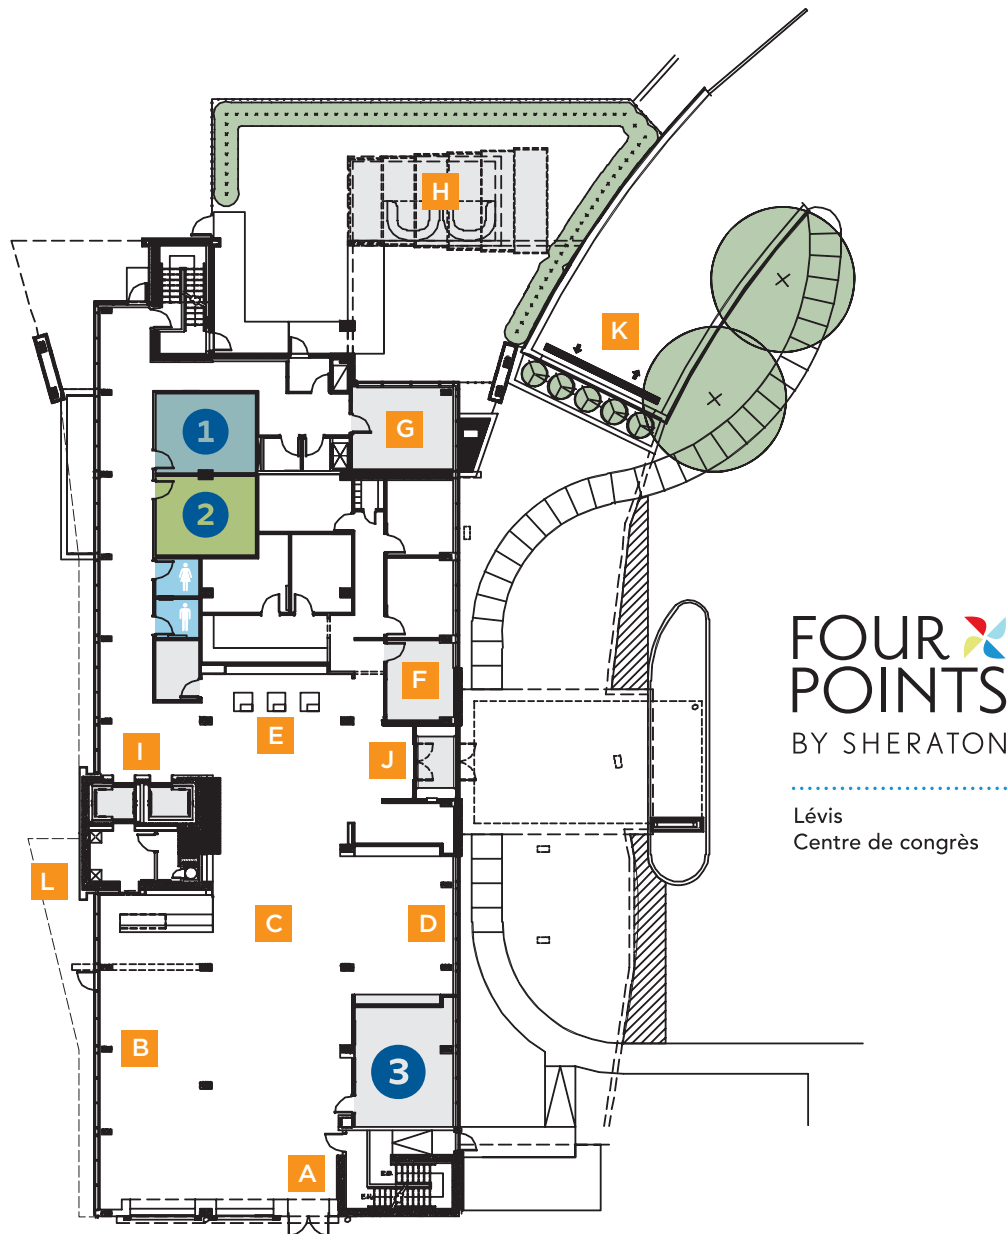

FOUR POINTS BY SHERATON DE LÉVIS

DISPOSITION DES SALLES

FOUR
POINTS
BY SHERATON

Lévis
Centre de congrès

- 1 Salle Exécutive 1
- 2 Salle Exécutive 2
- 3 Salle Exécutive 3

- A Entrée hôtel via le CCEL
- B Zest Bar
- C Lobby d'hôtel
- D Station Internet
- E Réception de l'hôtel
- F Direction de l'hébergement

- G Salle de conditionnement physique
- H Piscine-spa extérieure
- I Ascenseur de l'hôtel
- J Entrée principale de l'hôtel
- K Entrée stationnement intérieur
- L Terrasse extérieure