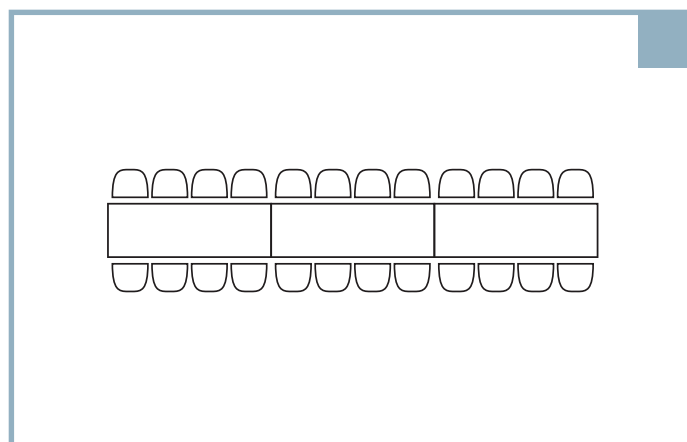

RÉFÉRENCES TECHNIQUES - SALLES DE RÉUNION & DE RÉCEPTION TECHNICAL REFERENCES - MEETING & RECEPTION ROOMS

Conférence Boardroom

Hôtel Four Points by Sheraton Lévis

	Hauteur (pied) Height (feet)	Grandeur (pied) Size (feet)	Superficie (pi ²) Surface (sqft)	Théâtre Theater	Conférence Boardroom	École Classroom	Demi-lune Half Round	Banquet 12p Banquet 12p	Banquet 10p Banquet 10p	Cocktails Cocktails	Exposant (8x8) Exhibitor (8x8)
Salle Exécutive - Executive Room - 1	9'	12x16	192		10						
Salle Exécutive - Executive Room - 2	9'	12x16	192		10						
Salle Exécutive - Executive Room - 3	9'	16x20	320	20	12	12	12	24	20	35	
Appartement - Apartment					12		6	12	10	40	

*Note : Le nombre de personnes peut varier en fonction de l'aménagement de la salle.
The number of persons could change according to different layout.